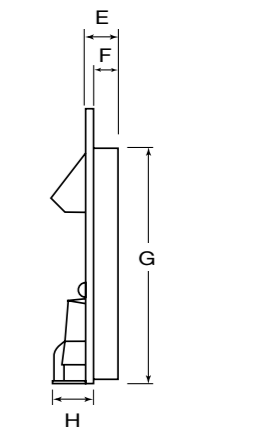

Detailed dimensions – Optiflame® and Opti-myst® electric inset fires

	A	B	C	D	E	F	G	H
Adagio	390	344	55	10	95	55	555	130
Aspen	390	344	55	10	75	55	555	107
Crestmore	357	330	77	-	111	77	543	129
Danesbury	390	344	55	10	70	55	555	115
Danville	397	360	65	-	128	65	536	166
Delius	390	344	55	10	75	55	555	125
Elda	390	344	55	10	70	55	555	107
Exbury	390	338	70	26	89	70	544	134
Freeport	390	344	55	10	75	55	555	125
Horton	390	344	55	10	75	55	555	115
Penngrove	357	330	77	-	111	77	543	129
Rockport	390	344	55	10	95	55	555	130
Sacramento	397	360	65	-	128	65	536	166
Stamford	364	364	70	-	84	75	565	107
Whitmore	397	360	65	-	128	65	536	166
Wynford	390	344	55	10	70	55	555	100
X1	390	338	70	26	83	70	544	128

All dimensions are shown in millimetres. Please allow ± 5mm tolerance.

PROFILE VIEW - INSET FIRES