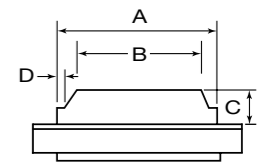

Detailed dimensions – Optiflame® and Opti-myst® electric inset fires

	A	B	C	D	E	F	G	H
Adagio	390	344	55	10	95	55	555	130
Aspen	390	344	55	10	75	55	555	107
Crestmore	357	330	77	-	111	77	543	129
Danesbury	390	344	55	10	70	55	555	115
Danville	397	360	65	-	128	65	536	166
Delius	390	344	55	10	75	55	555	125
Elda	390	344	55	10	70	55	555	107
Exbury	390	338	70	26	89	70	544	134
Freeport	390	344	55	10	75	55	555	125
Horton	390	344	55	10	75	55	555	115
Penngrove	357	330	77	-	111	77	543	129
Rockport	390	344	55	10	95	55	555	130
Sacramento	397	360	65	-	128	65	536	166
Stamford	364	364	70	-	84	75	565	107
Whitmore	397	360	65	-	128	65	536	166
Wynford	390	344	55	10	70	55	555	100
X1	390	338	70	26	83	70	544	128

All dimensions are shown in millimetres. Please allow ± 5mm tolerance.

PLAN VIEW - INSET FIRES